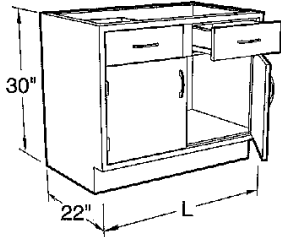

- C15M3130-01** 30"L
- C15M3136-01** 36"L
- C15M3142-01** 42"L
- C15M3148-01** 48"L

Drawer Cabinets

- D00M3115-0** 15"L
- D00M3118-0** 18"L
- D00M3121-0** 21"L
- D00M3124-0** 24"L

- D00M3130-0** 30"L
- D00M3136-0** 36"L
- D00M3142-0** 42"L
- D00M3148-0** 48"L

- D08M3115-0** 15"L
- D08M3118-0** 18"L
- D08M3121-0** 21"L
- D08M3124-0** 24"L

- D10M3115-0** 15"L
- D10M3118-0** 18"L
- D10M3121-0** 21"L
- D10M3124-0** 24"L

- D26M3118-0** 18"L
- 1 Pull Out Shelf

- D30M3115-0** 15"L
- D30M3118-0** 18"L
- D30M3121-0** 21"L
- D30M3124-0** 24"L

- D31M3130-0** 30"L
- D31M3136-0** 36"L
- D31M3142-0** 42"L
- D31M3148-0** 48"L

- D32M3130-0** 30"L
- D32M3136-0** 36"L
- D32M3142-0** 42"L
- D32M3148-0** 48"L

Steel Sitting Height Base Cabinets

Specifications:
Sitting Height Cabinets are 30" high and 22" deep. Lengths as shown.